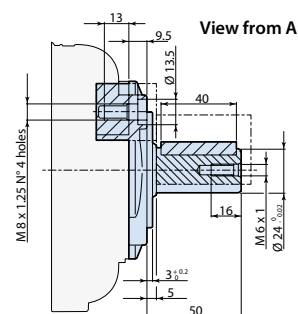

### RHW 950 rpm N version Ø 24 mm

Pump - Pompa	Cod.	Output - Portata		Pressure - Pressione		Power - Potenza		RPM	Weight	Price
		l/min	gpm	bar	psi	hp	kw	N° giri/1'	Kg	€
RHW 10.15 N	<b>22345</b>	10	2.64	150	2200	4	3	950	9	<b>759,00</b>

### RHW 1450 rpm N version Ø 24 mm

RHW 13.12 N	<b>22342</b>	13	3.43	120	1740	4	3	1450	9	<b>759,00</b>
RHW 13.17 N	<b>22343</b>	13	3.43	170	2500	5.5	4	1450	9	<b>759,00</b>
RHW 15.15 N	<b>22344</b>	15	3.96	150	2200	5.5	4	1450	9	<b>759,00</b>

1948501

Base on request, see pag.105.  
Piedi a richiesta, vedi pag.105.

Only for XLW 50.15 N pump

### WHWL 1450 rpm N version Ø 24 mm

WHWL 38.15 N	<b>23966</b>	38	9.81	150	2200	15	11	1450	16,5	<b>1.085,00</b>
WHWL 42.15 N	<b>23967</b>	42	11.09	150	2200	16	11,8	1450	16,5	<b>1.085,00</b>
WHWL 50.15 N	<b>23968</b>	50	13.20	150	2200	20	15	1450	16,5	<b>1.085,00</b>