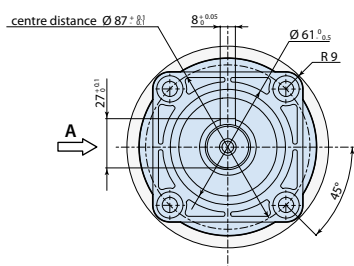

### RHW 950 rpm N version Ø 24 mm

Pump - Pompa	Cod.	Output - Portata		Pressure - Pressione		Power - Potenza		RPM	Weight	Price
		l/min	gpm	bar	psi	hp	kw	N° giri/1'	Kg	€
RHW 10.15 N	<b>22345</b>	10	2.64	150	2200	4	3	950	9	<b>759,00</b>

### RHW 1450 rpm N version Ø 24 mm

RHW 13.12 N	<b>22342</b>	13	3.43	120	1740	4	3	1450	9	<b>759,00</b>
RHW 13.17 N	<b>22343</b>	13	3.43	170	2500	5.5	4	1450	9	<b>759,00</b>
RHW 15.15 N	<b>22344</b>	15	3.96	150	2200	5.5	4	1450	9	<b>759,00</b>

1948501

Base on request, see pag.105.  
Piedi a richiesta, vedi pag.105.

Only for XLW 50.15 N pump