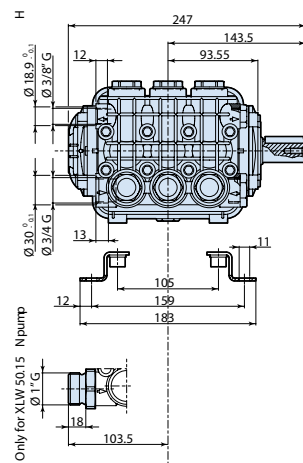

Only for XLW 50.15 N pump