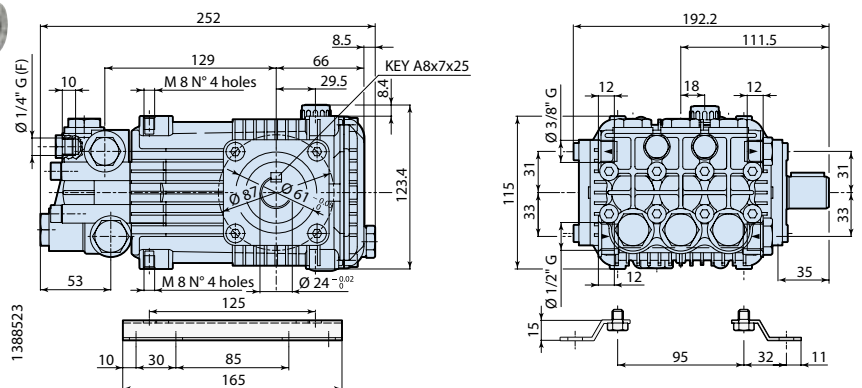

228 SERIES

Base on request, see pag.105.
Piedi a richiesta, vedi pag.105.

N version Solid shaft pump / Pompa albero maschio

RHW 950 rpm N version Ø 24 mm

Pump - Pompa	Cod.	Output - Portata		Pressure - Pressione		Power - Potenza		RPM	Weight	Price
		l/min	gpm	bar	psi	hp	kw	N° giri/1'	Kg	€
RHW 10.15 N	22345	10	2.64	150	2200	4	3	950	9	759,00

RHW 1450 rpm N version Ø 24 mm

RHW 13.12 N	22342	13	3.43	120	1740	4	3	1450	9	759,00
RHW 13.17 N	22343	13	3.43	170	2500	5.5	4	1450	9	759,00
RHW 15.15 N	22344	15	3.96	150	2200	5.5	4	1450	9	759,00