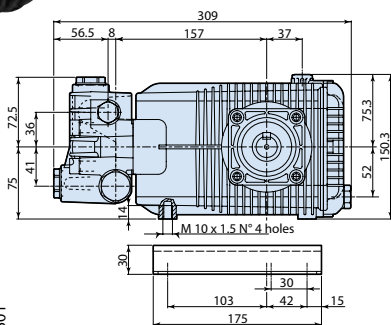

1948501

Base on request, see pag.105.
Piedi a richiesta, vedi pag.105.