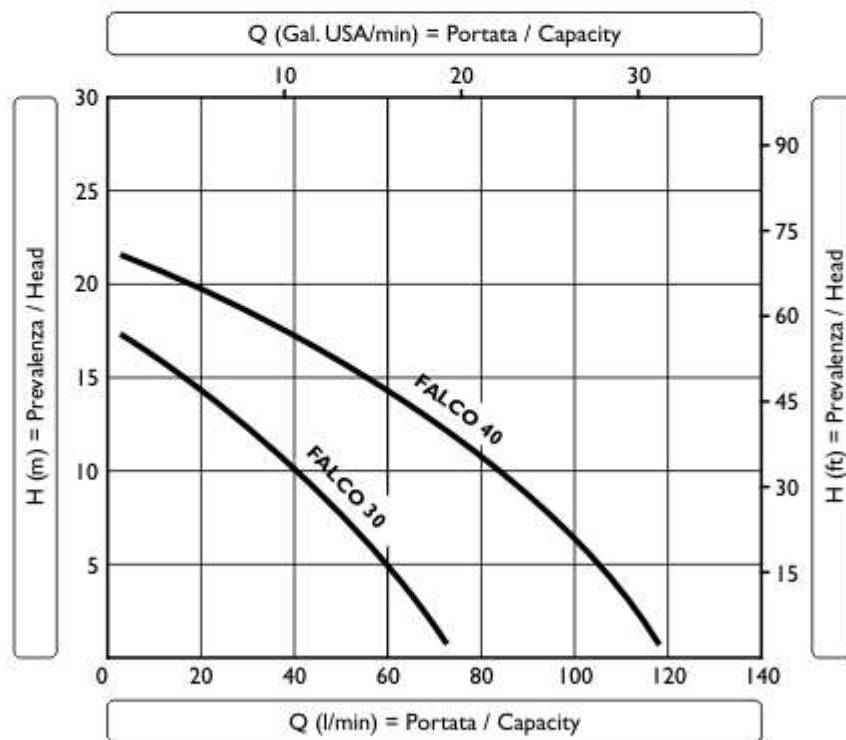

# POMPE FALCO CON MOTORE A SCOPPIO

**FALCO 30-40**

Tipo Type	Raccordi Pipe fittings	Codice Code	Materiale Material	Giri/min Rpm	H (m) = Prevalenza / Head - Q (l/min) = Portata / Capacity							H
					0	5	10	12	15	18	22	
<b>FALCO 30</b>	Ø30	51433000	Bronzo/Bronze	1400	75	60	40	30	15	0		Q
<b>FALCO 40</b>	Ø40	51434000	Bronzo/Bronze	1400	120	110	85	80	55	45	0	