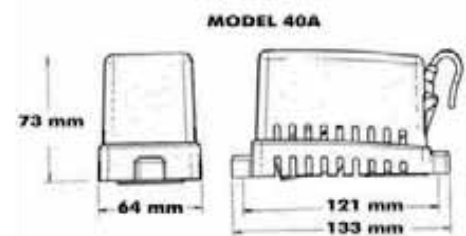

► Medium potopne pumpe Europa na 24V (DC)

Šifra	Model	volt	Potrošnja A	Kapacitet l/min		Ø baze mm	Visina mm	Doseg max mt	Cijev Ø mm
				max	sa dosegom 2 mt				
001612207	Europa 24V/64	24	3.5	64	30	88	120	4.50	29
001612211	Europa 24V/96	24	5.0	96	46	120	150	3.10	29
001612215	Europa 24V/128	24	6.0	128	65	120	150	3.50	29
001612219	Europa 24V/192	24	8.0	192	100	132	180	6.00	32

Šifra	Baza mm	Visina mm
001660310	180x110	110

001660300

001660310

001611824

001611924

Large potopne pumpe Europa na 24V (DC)

Šifra	V	Kapacitet l/min	Potrošnja A	Doseg m	Visina mm	Baza mm	Priključak Ø mm	Model
001611824	24	237	7,0	6,3	184	120	38	Europa 24V/237
001611924	24	256	7,0	6,3	197	120	50	Europa 24V/256

Large automatski plovak 24V

Šifra	Model 40A	↔ mm	Max. A
001659900	40A	133x64x73 (h)	20 A

▲001659900

001612304

Automatska potopna pumpa Europa 24V/75 Automatik

Mogućnost odabira ručnog ili automatskog rada.

Šifra	Volt	Model	Ampera	Kapacitet l/min	↔	Priključak za cijev mm
001612304	24	Europa 24V/75 Aut.	2,2	75	151x78x95 mm	29