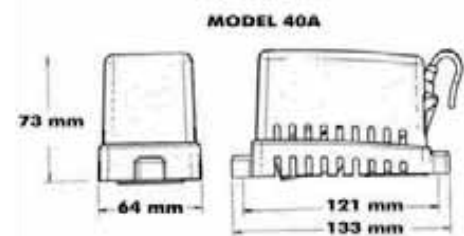

► Medium potopne pumpe Europa 12V (DC)

Šifra	Model	volt	Potrošnja A	Kapacitet l/min		Ø baze mm	Visina mm	Doseg max mt	Cijev Ø mm
				max	sa dosegom 2 mt				
001612202	Europa 12V/32	12	4.0	32	25	60	93	4.50	19
001612206	Europa 12V/64	12	5.5	64	30	88	120	4.50	29
001612210	Europa 12V/96	12	8.0	96	46	120	150	3.10	29
001612214	Europa 12V/128	12	11.0	128	65	120	150	3.50	29
001612218	Europa 12V/192	12	13.0	192	100	132	180	6.00	32

Štiti je od iznenadnih udaraca i onemogućava blokiranje zbog postojećih naslaga od nečistoća.

Šifra	Baza mm	Visina mm
001660310	180x110	110

001660300

001660310

001611812

001611912

Large potopne pumpe Europa na 12V (DC)

Šifra	V	Kapacitet l/min	Potrošnja A	Doseg m	Visina mm	Baza mm	Priključak Ø mm	Model
001611812	12	237	15,5	6,3	184	120	38	Europa 12V/237
001611912	12	256	15,5	6,3	197	120	50	Europa 12V/256

Large automatski plovak 12V

Šifra	Model 40A	↔ mm	Max. A
001659900	40A	133x64x73 (h)	20 A

▲001659900

001612303

Automatska potopna pumpa Europa 12V/75 Automatik

Mogućnost odabira ručnog ili automatskog rada.

Šifra	Volt	Model	Ampera	Kapacitet l/min	↔	Priključak za cijev mm
001612303	12	Europa 12V/75 Aut.	4,0	75	151x78x95 mm	29