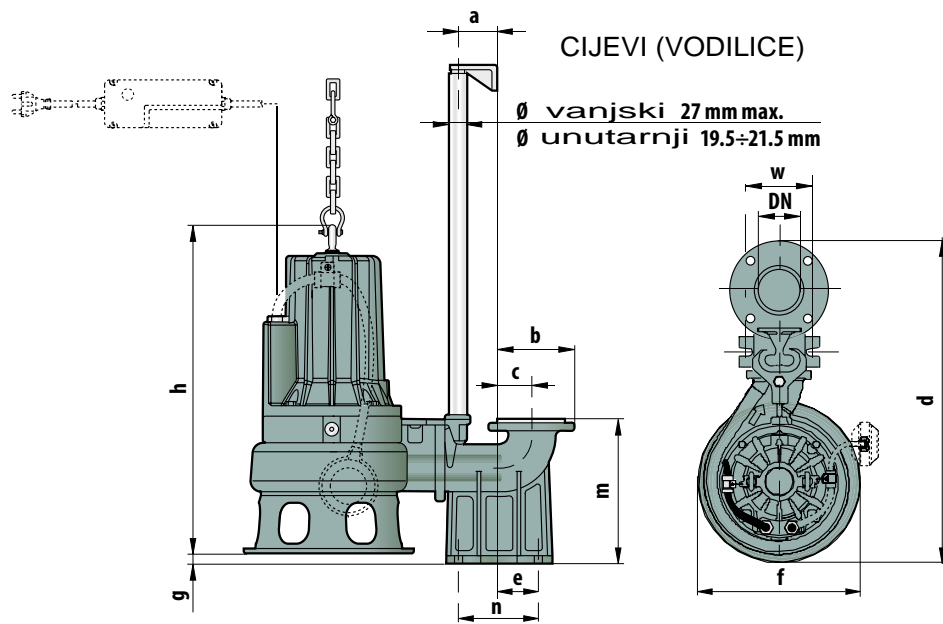

TEHNIČKE KARAKTERISTIKE

- Max. temperatura pumpanog medija 40°C
- Zaštita motora IP68
- Izolacija: Class F
- Jednofazni modeli : sa plovkom te strujnom zaštitom
- Trofaznim modelima korisnik treba osigurati strujnu zaštitu te zaštitu od rada na suho !!!
- Kabel H07 RN-F : dužine 10 m
- Max. uranjanje u vodu : 10 m
- Pumpa se isporučuje sa priborom za mokru montažu : (sidrično koljeno , držači vodilica , klizač pumpe)
- Vodilice (tj.cijevi) te lanac za spuštanje nisu u isporuci te se nabavljaju lokalno ovisno o dubini ugradnje u crpnoj jami.
- *** Dostupne opcije na zahtjev :
 - >>> vodilice iz pocinčanog ili inox materijala
 - >>> trofazni zaštitni el. upravljački ormar

MATERIJALI IZRADE PUMPE

- Tijelo pumpe : Sivi ljev
- Kučiste motora: Sivi ljev
- Osovina : Inox 431
- Rotor pumpe (lopatica) : Inox (dupli kanal)
- Duplo brtvljenje unutar komore

UPOTREBA

- Pumpanje čiste te zaprljane otpadne vode

Rotor dupli kanal

TEHNIČKE KARAKTERISTIKE

n= 2900 1/min

TIP PUMPE		SNAGA		Q m ³ /h l/min	H metres															
Jednofazni	Trofazni	kW	HP		0	6	12	18	24	30	36	42	48	54	60	66	72	84	96	
PATROL 15/50PM	PATROL 15/50P	1.1	1.5	0	100	200	300	400	500	600	700	800	900	1000	1100	1200	1400	1600		
				16	14	12.5	10.5	8.5	6.5	4.5	3	1								
				18	16	14	12.5	10.5	8.5	6.5	5	3	1							
				24	22	20	18	16	14	12	10	8	6	4	2					
				25	24	22	20	18	16	14	12	10	8	6	4					
				13	-	12	11	10.5	9.5	8.5	8	7.5	6.5	6	5	4.5	3	2		
				17	-	15	14	13.5	12.5	12	11	10.5	9.5	8.5	8	7	5.5	4		

Tipična instalacija

TIP		IZLAZ DN	Max. krute čestice	DIMENZIJE mm											kg	
Jednofazni	Trofazni			a	b	c	d	e	f	g	h	m	n	w	1~	3~
PATROL 15/50PM	PATROL 15/50P	2½"	Ø 50 mm	60	116	51	490	62	250	52	330	198	120	72	46.7	45.4
PATROL 20/50PM	PATROL 20/50P										445/430				48.0	46.0
PATROL 30/50PM	PATROL 30/50P										445				52.2	48.7
-	PATROL 40/50P										460/446				-	52.0
PATROL 30/70PM	PATROL 30/70P	3"	Ø 70 mm	60	150	70	570	85	270	87	460/446	255	130	112	61.0	57.4
-	PATROL 40/70P										460				-	60.8