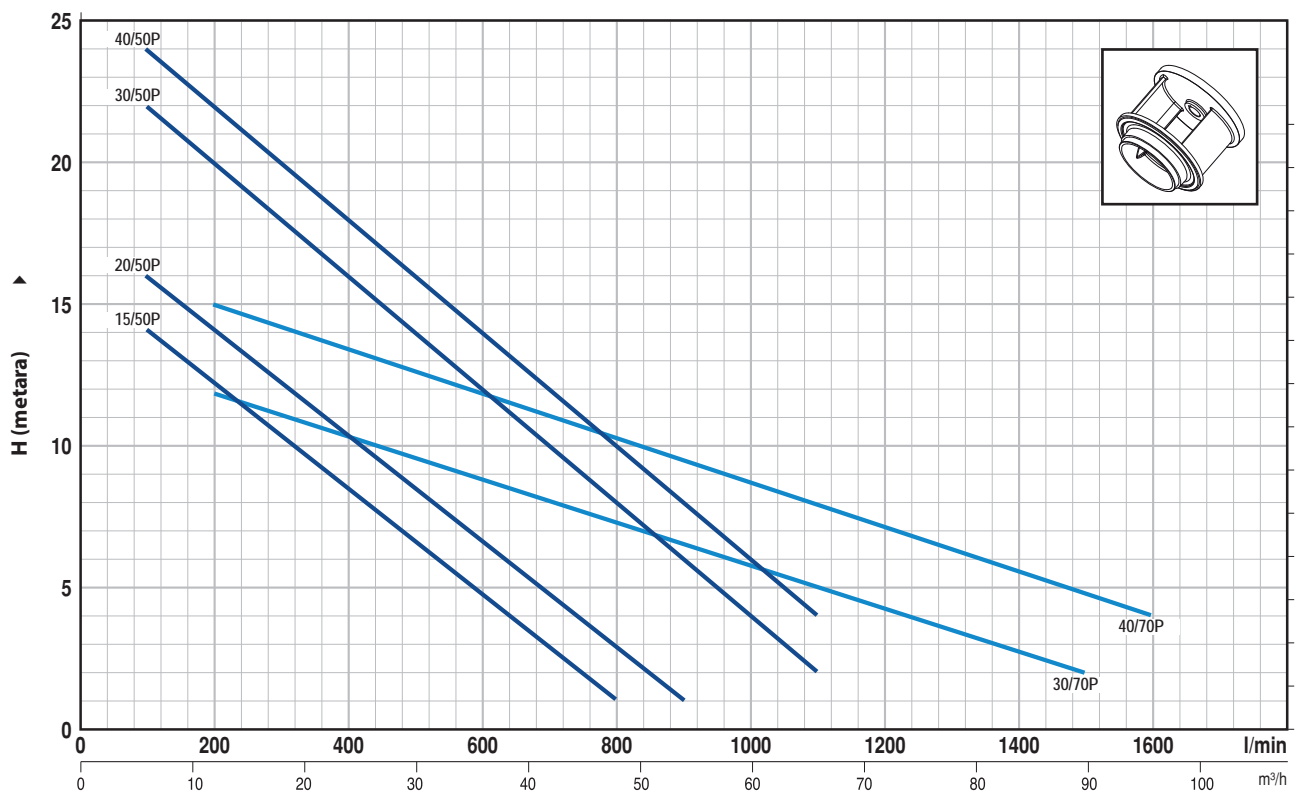

TEHNIČKE KARAKTERISTIKE

- Max. temperatura pumpanog medija 40°C
- Zaštita motora IP68
- Izolacija: Class F
- Jednofazni modeli : sa plovkom te strujnom zaštitom
- Trofaznim modelima korisnik treba osigurati strujnu zaštitu te zaštitu od rada na suho !!!
- Kabel H07 RN-F : dužine 10 m
- Max. uranjanje u vodu : 10 m
- Pumpa se isporučuje sa priborom za mokru montažu : (sidrično koljeno , držači vodilica , klizač pumpe)
- Vodilice (tj.cijevi) te lanac za spuštanje nisu u isporuci te se nabavljaju lokalno ovisno o dubini ugradnje u crpnoj jami.
- *** Dostupne opcije na zahtjev :
 - >>> vodilice iz pocinčanog ili inox materijala
 - >>> trofazni zaštitni el. upravljački ormar

MATERIJALI IZRADE PUMPE

- Tijelo pumpe : Sivi ljev
- Kučiste motora: Sivi ljev
- Osovina : Inox 431
- Rotor pumpe (lopatica) : Inox (dupli kanal)
- Duplo brtvljenje unutar komore

UPOTREBA

- Pumpanje čiste te zaprljane otpadne vode

Rotor dupli kanal

TEHNIČKE KARAKTERISTIKE

n= 2900 1/min

TIP PUMPE		SNAGA		Q m ³ /h l/min	H metres															
Jednofazni	Trofazni	kW	HP		0	6	12	18	24	30	36	42	48	54	60	66	72	84	96	
PATROL 15/50PM	PATROL 15/50P	1.1	1.5	0	100	200	300	400	500	600	700	800	900	1000	1100	1200	1400	1600		
				16	14	12.5	10.5	8.5	6.5	4.5	3	1								
				18	16	14	12.5	10.5	8.5	6.5	5	3	1							
				24	22	20	18	16	14	12	10	8	6	4	2					
				25	24	22	20	18	16	14	12	10	8	6	4					
				13	-	12	11	10.5	9.5	8.5	8	7.5	6.5	6	5	4.5	3	2		
				17	-	15	14	13.5	12.5	12	11	10.5	9.5	8.5	8	7	5.5	4		