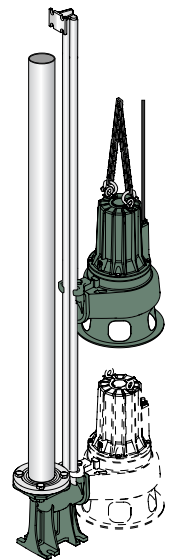

TEHNIČKE KARAKTERISTIKE

- Max. temperatura pumpanog medija 40°C
- Zaštita motora IP68
- Izolacija: Class F
- Jednofazni modeli : sa plovkom te strujnom zaštitom
- Trofaznim modelima korisnik treba osigurati strujnu zaštitu te zaštitu od rada na suho !!!
- Kabel H07 RN-F : dužine 10 m
- Max. uranjanje u vodu : 10 m
- Pumpa se isporučuje sa priborom za mokru montažu : (sidrično koljeno , držači vodilica , klizač pumpe)
- Vodilice (tj.cijevi) te lanac za spuštanje nisu u isporuci te se nabavljaju lokalno ovisno o dubini ugradnje u crpnoj jami.
- *** Dostupne opcije na zahtjev :
 - >>> vodilice iz pocinčanog ili inox materijala
 - >>> trofazni zaštitni el. upravljački ormar

MATERIJALI IZRADE PUMPE

- Tijelo pumpe : Sivi ljev
- Kučiste motora: Sivi ljev
- Osovina : Inox 431
- Rotor pumpe (lopatica) : Inox (dupli kanal)
- Duplo brtvljenje unutar komore

UPOTREBA

- Pumpanje čiste te zaprljane otpadne vode

Rotor dupli kanal

TEHNIČKE KARAKTERISTIKE

n= 2900 1/min

TIP PUMPE		SNAGA		Q m ³ /h l/min	H metres															
Jednofazni	Trofazni	kW	HP		0	6	12	18	24	30	36	42	48	54	60	66	72	84	96	
PATROL 15/50PM	PATROL 15/50P	1.1	1.5	0	100	200	300	400	500	600	700	800	900	1000	1100	1200	1400	1600		
				16	14	12.5	10.5	8.5	6.5	4.5	3	1								
				18	16	14	12.5	10.5	8.5	6.5	5	3	1							
				24	22	20	18	16	14	12	10	8	6	4	2					
				25	24	22	20	18	16	14	12	10	8	6	4					
				13	-	12	11	10.5	9.5	8.5	8	7.5	6.5	6	5	4.5	3	2		
				17	-	15	14	13.5	12.5	12	11	10.5	9.5	8.5	8	7	5.5	4		

Tipična instalacija

TIP		IZLAZ DN	Max. krute čestice	DIMENZIJE mm											kg	
Jednofazni	Trofazni			a	b	c	d	e	f	g	h	m	n	w	1~	3~
PATROL 15/50PM	PATROL 15/50P	2½"	Ø 50 mm	60	116	51	490	62	250	52	330	198	120	72	46.7	45.4
PATROL 20/50PM	PATROL 20/50P										445/430				48.0	46.0
PATROL 30/50PM	PATROL 30/50P										445				52.2	48.7
-	PATROL 40/50P										460/446				-	52.0
PATROL 30/70PM	PATROL 30/70P	3"	Ø 70 mm	60	150	70	570	85	270	87	460/446	255	130	112	61.0	57.4
-	PATROL 40/70P										460				-	60.8