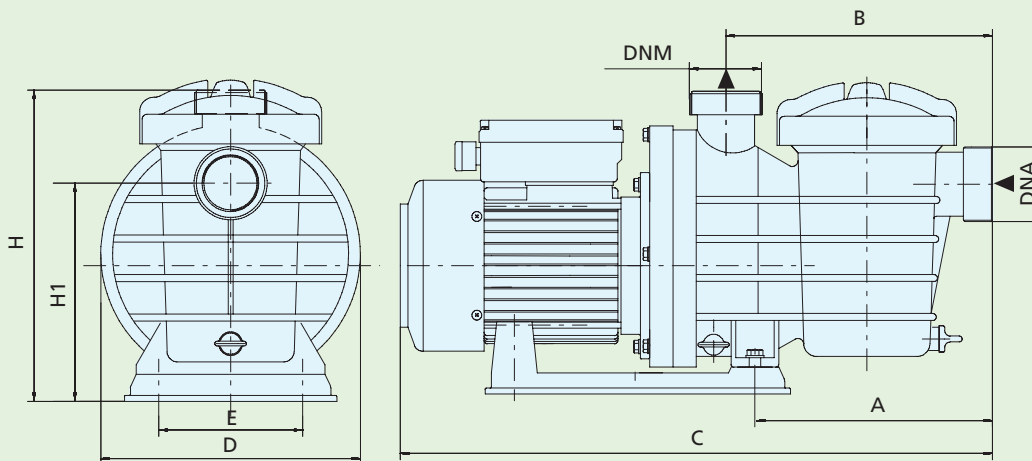

Velika dimenzija filtera omogućava visoko kvalitetno filtriranje te ne zahtijeva prekomjerno čišćenje.

Professional

Vaš život , naša kvaliteta , diljem svijeta

PERFORMANSE

TIP	NOMINALNA SNAGA		ULAZNA SNAGA	AMPERA	Q= Protok														
	P2		P1		Monofaze 1 x 230V	m³/h	1,5	3	4,5	6	9	12	15	16,5	18	21	24	27	
230V-50Hz	HP	kW	kW	H (m)		lt/1'	25	50	75	100	150	200	250	275	300	350	400	450	
SWIMM 500	0,5	0,37	0,6		2,8	H= Visina dizanja u metrima													
SWIMM 750	0,75	0,55	0,75		3,5	11	10,5	10	9	7	5	2,5							
SWIMM 1000	1	0,75	1,15		5,1	13	12,5	12	11,5	10	7,5	4,5	3						
SWIMM 1500	1,5	1,1	1,4		6,2	17	16,5	16	15,5	14,5	13	10	8,5	7	3				
					18	17,5	17	16,5	15,5	14,5	13	12	11	9	6	3			

TIP	DIMENZIJE U mm									DIMENZIJE mm			MASA Kg
	A	B	C	D	E	H	H1	DNA	DNM	P	L	H	
SWIMM 500	77	215	465	160	122	234	153	1" 1/2	1" 1/2	250	505	250	8,1
SWIMM 750	196	223	502	220	122	270	185	1" 1/2	1" 1/2	285	525	290	9,5
SWIMM 1000	196	223	502	220	122	270	185	1" 1/2	1" 1/2	285	525	290	11,3
SWIMM 1500	211	230	520	238	159	331	225	2"	2"	350	550	355	14,9