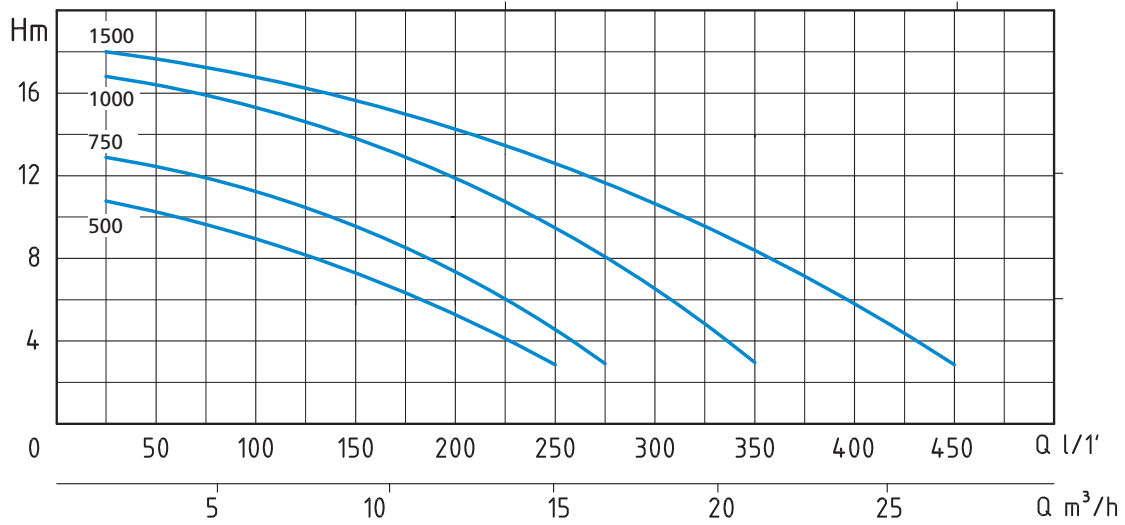

Velika dimenzija filtera omogućava visoko kvalitetno filtriranje te ne zahtijeva prekomjerno čišćenje.

Professional

Vaš život , naša kvaliteta , diljem svijeta

PERFORMANSE

TIP	NOMINALNA SNAGA		ULAZNA SNAGA	AMPERA	Q= Protok														
	P2		P1		Monofaze 1 x 230V	m³/h	1,5	3	4,5	6	9	12	15	16,5	18	21	24	27	
230V-50Hz	HP	kW	kW	H (m)		lt/1'	25	50	75	100	150	200	250	275	300	350	400	450	
SWIMM 500	0,5	0,37	0,6		2,8	H= Visina dizanja u metrima													
SWIMM 750	0,75	0,55	0,75		3,5	11	10,5	10	9	7	5	2,5							
SWIMM 1000	1	0,75	1,15		5,1	13	12,5	12	11,5	10	7,5	4,5	3						
SWIMM 1500	1,5	1,1	1,4		6,2	17	16,5	16	15,5	14,5	13	10	8,5	7	3				
					18	17,5	17	16,5	15,5	14,5	13	12	11	9	6	3			

TIP	DIMENZIJE U mm									DIMENZIJE mm			MASA Kg
	A	B	C	D	E	H	H1	DNA	DNM	P	L	H	
SWIMM 500	77	215	465	160	122	234	153	1" 1/2	1" 1/2	250	505	250	8,1
SWIMM 750	196	223	502	220	122	270	185	1" 1/2	1" 1/2	285	525	290	9,5
SWIMM 1000	196	223	502	220	122	270	185	1" 1/2	1" 1/2	285	525	290	11,3
SWIMM 1500	211	230	520	238	159	331	225	2"	2"	350	550	355	14,9