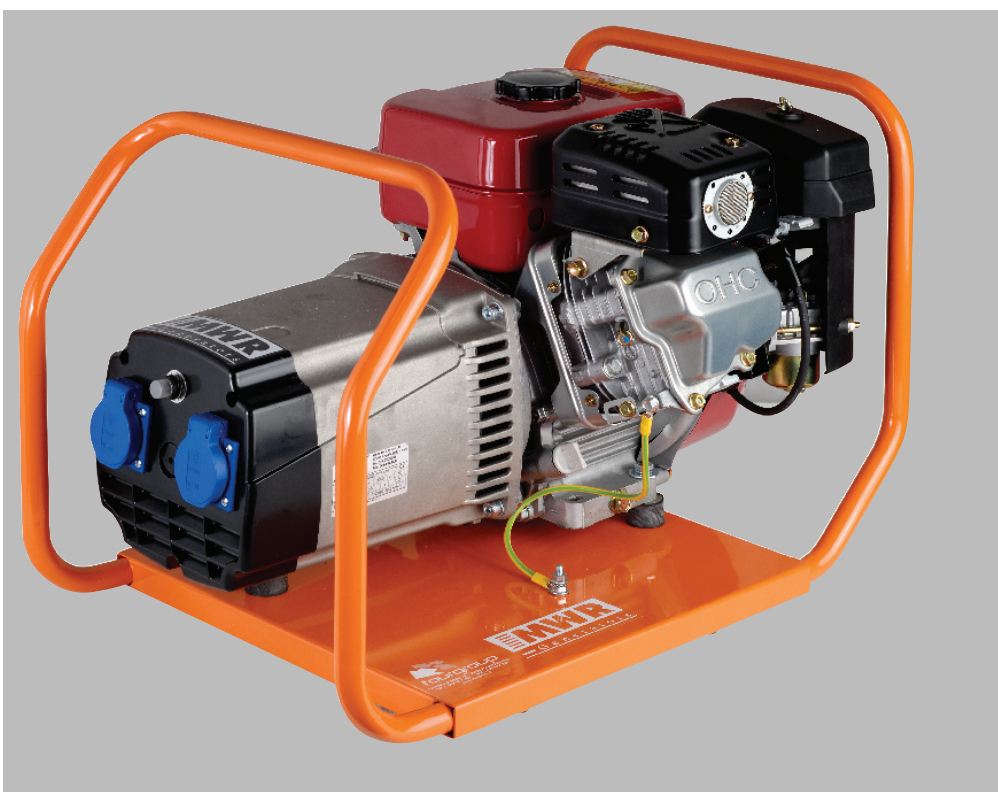

# Seriya **HOBBY PRO** |

Kontrolna ploča sa šuko utičnicama.

Prenosivi generatori za profesionalnu uporabu. Visokom izvedbom kompaktni su i laki za transport zahvaljujući prikladnoj cijevnoj konstrukciji pričvršćenoj za električki zavareno postolje i presvučenj epoksidnim prahom.

Benzinski motor s pokretanjem na trzanje, lak pristup zračnom filteru.

## Tehnički podaci

HOBBY PRO		MODELI	
		3000	3500
ŠIFRA		300.06	300.07
<b>MONOFAZNA SNAGA</b>			
Konstantna Snaga (P.R.P.)	KVA	3	3,5
	kW	2,7	3,1
cos φ			0,9
Frekvencija	Hz		50
Napon	V		230
Struja	A	13	15
Broj faza			1F + N
Broj okretaja			3000
Dužina	mm		580
Širina	mm		380
Visina	mm		400
Težina	kg	38	39
<b>Tehnički podaci motora</b>			
Motor			Subaru
Model		EX17	EX21
Gorivo			Benzin
Broj cilindara			1
Radni obujam	Lt	0,169	0,211
Ubrizgavanje			Karburator
Regulator brzine			Mehanički
Kapacitet uljnog kartera	Lt	0,6	0,6
Hlađenje			Zrak
Snaga motora	kW	6	7
Kapacitet rezervoara	Lt		3,6
Potrošnja pri 75% (P.R.P.)	l / h	1	1
Električni starter	V		Trzajem
Promjer odvodnika	mm		25
<b>Tehnički podaci alternatora</b>			
Alternator			Sinhroni
Model		SP10D	SP10E
Broj polova			2
Konstantna snaga	KVA	3	3,5
Klasa izolacije			H
Učinkovitost	%		75
Regulacija			Kondenzator