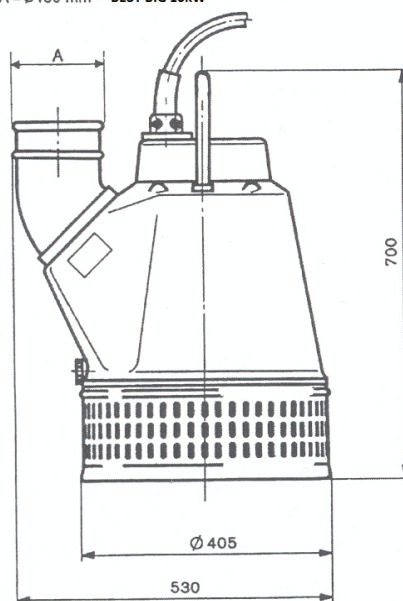

MATERIJALI IZRADE PUMPE

- Tijelo pumpe : Aluminijska legura
- Osovina : Inox 431
- Rotor pumpe (lopatica) : tvrdi ljev
- Duplo brtvljenje unutar komore

UPOTREBA

- Pumpanje čiste te zaprljane otpadne vode

PERFORMANSE

n= 2900 1/min

TIP PUMPE	SNAGA		m ³ /h l/min	0	20	40	60	80	100	120	140	160	180	200	220	240	260	280	
	kW	Ampera		0	333	666	1000	1333	1666	2000	2333	2666	3000	3333	3666	4000	4333	4666	
Trofazne 3x400V																			
BEST BIG 4kW...	4.0	8.6	H metara	19	17	15	12	9	5.5	1									
BEST BIG 5,5kW...	5.5	11.9		23	21	18	15	12	9.5	5	1								
BEST BIG 5,5kW (H)...	5.5	11.9		30	25	19	12	2											
BEST BIG 7,5kW...	7.5	15.2		25	24	22	21	18	16	12.8	11	8	5	1.8					
BEST BIG 10kW...	10.0	19.1		32	32	28	26	24	22	20	18	16	13	11	9	6	4	1	
BEST BIG 10kW (H)...	10.0	19.1		45	41	36	26	12											

DIMENZIJE :

A = \varnothing 110 mm - BEST BIG 7,5kW ; BEST BIG 10kW (H)
 A = \varnothing 150 mm - BEST BIG 10kW

OSTALI PARAMETRI :

TIP PUMPE	Max. krute čestice	Metoda startanja	Tlačni priključak		Motorna zaštitna sklopka	Vrsta kabela	Dužina kabela	kg
			standardni	opcija				
BEST BIG 4kW...	\varnothing 8 mm	direktno	vatr. spojnica tipa B	\varnothing 75 mm	ugrađena	4x2,5 mm ²	20 m	50
BEST BIG 5,5kW...		direktno	\varnothing 110 mm	\varnothing 75 mm, G2 1/2	ugrađena	4x2,5 mm ²	20 m	54
BEST BIG 5,5kW (H)...		direktno	vatr. spojnica tipa B	\varnothing 75 mm	ugrađena	4x2,5 mm ²	20 m	54
BEST BIG 7,5kW...		zvijezda-trokut	\varnothing 110 mm	G 4 1/2	nema	7x2,5 mm ²	20 m	70
BEST BIG 10kW...		zvijezda-trokut	\varnothing 150 mm	G 4 1/2	nema	7x2,5 mm ²	20 m	78
BEST BIG 10kW (H)...		zvijezda-trokut	\varnothing 110 mm	G 4 1/2	nema	7x2,5 mm ²	20 m	75