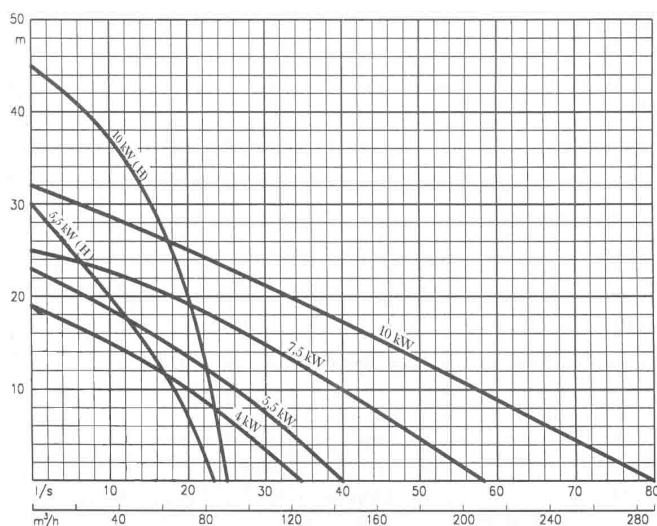

BEST BIG...

INTERNATIONAL CORPORATION

TEHNIČKE KARAKTERISTIKE

- Max. temperatura pumpanog medija 40°C
- Zaštita motora IP68
- Izolacija: Class F
- Kabel H07 RN-F : dužine 20 m
- Svim modelima korisnik treba osigurati strujnu zaštitu te zaštitu od rada na suho !!!
- *** Dostupna opcija na zahtjev :
>>> trofazni zaštitni el. upravljački ormar

PERFORMANSE

n= 2900 1/min

TIP PUMPE	SNAGA		m ³ /h l/min	0	20	40	60	80	100	120	140	160	180	200	220	240	260	280	
	kW	Ampera		0	333	666	1000	1333	1666	2000	2333	2666	3000	3333	3666	4000	4333	4666	
Trofazne 3x400V																			
BEST BIG 4kW...	4.0	8.6	H metara	19	17	15	12	9	5.5	1									
BEST BIG 5,5kW...	5.5	11.9		23	21	18	15	12	9.5	5	1								
BEST BIG 5,5kW (H)...	5.5	11.9		30	25	19	12	2											
BEST BIG 7,5kW...	7.5	15.2		25	24	22	21	18	16	12.8	11	8	5	1.8					
BEST BIG 10kW...	10.0	19.1		32	32	28	26	24	22	20	18	16	13	11	9	6	4	1	
BEST BIG 10kW (H)...	10.0	19.1		45	41	36	26	12											

DIMENZIJE :

A = \varnothing 110 mm - BEST BIG 7,5kW ; BEST BIG 10kW (H)
 A = \varnothing 150 mm - BEST BIG 10kW

OSTALI PARAMETRI :

TIP PUMPE	Max. krute čestice	Metoda startanja	Tlačni priključak		Motorna zaštitna sklopka	Vrsta kabela	Dužina kabela	kg
			standardni	opcija				
BEST BIG 4kW...	\varnothing 8 mm	direktno	vatr. spojnica tipa B	\varnothing 75 mm	ugrađena	4x2,5 mm ²	20 m	50
BEST BIG 5,5kW...		direktno	\varnothing 110 mm	\varnothing 75 mm, G2 1/2	ugrađena	4x2,5 mm ²	20 m	54
BEST BIG 5,5kW (H)...		direktno	vatr. spojnica tipa B	\varnothing 75 mm	ugrađena	4x2,5 mm ²	20 m	54
BEST BIG 7,5kW...		zvijezda-trokut	\varnothing 110 mm	G 4 1/2	nema	7x2,5 mm ²	20 m	70
BEST BIG 10kW...		zvijezda-trokut	\varnothing 150 mm	G 4 1/2	nema	7x2,5 mm ²	20 m	78
BEST BIG 10kW (H)...		zvijezda-trokut	\varnothing 110 mm	G 4 1/2	nema	7x2,5 mm ²	20 m	75