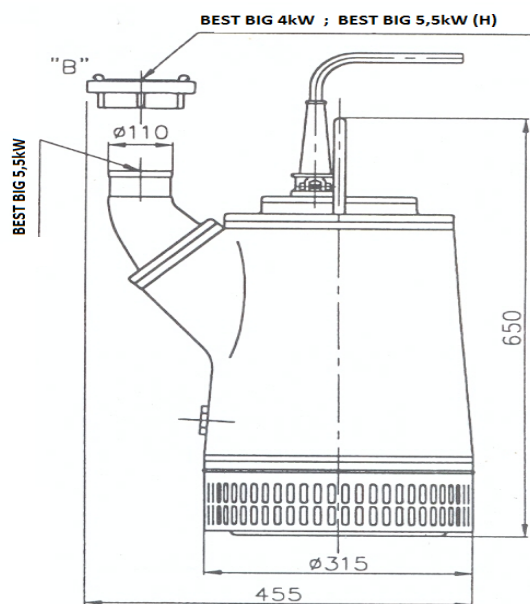

BEST BIG...

INTERNATIONAL CORPORATION

TEHNIČKE KARAKTERISTIKE

- Max. temperatura pumpanog medija 40°C
- Zaštita motora IP68
- Izolacija: Class F
- Kabel H07 RN-F : dužine 20 m
- Svim modelima korisnik treba osigurati strujnu zaštitu te zaštitu od rada na suho !!!
- *** Dostupna opcija na zahtjev :
>>> trofazni zaštitni el. upravljački ormar

MATERIJALI IZRADE PUMPE

- Tijelo pumpe : Aluminijska legura
- Osovina : Inox 431
- Rotor pumpe (lopatica) : tvrdi ljev
- Duplo brtvljenje unutar komore

UPOTREBA

- Pumpanje čiste te zaprljane otpadne vode

DIMENZIJE :

A = \varnothing 110 mm - BEST BIG 7,5kW ; BEST BIG 10kW (H)
 A = \varnothing 150 mm - BEST BIG 10kW

OSTALI PARAMETRI :

TIP PUMPE	Max. krute čestice	Metoda startanja	Tlačni priključak		Motorna zaštitna sklopka	Vrsta kabela	Dužina kabela	kg
			standardni	opcija				
BEST BIG 4kW...	\varnothing 8 mm	direktno	vatr. spojnica tipa B	\varnothing 75 mm	ugrađena	4x2,5 mm ²	20 m	50
BEST BIG 5,5kW...		direktno	\varnothing 110 mm	\varnothing 75 mm, G2 1/2	ugrađena	4x2,5 mm ²	20 m	54
BEST BIG 5,5kW (H)...		direktno	vatr. spojnica tipa B	\varnothing 75 mm	ugrađena	4x2,5 mm ²	20 m	54
BEST BIG 7,5kW...		zvijezda-trokut	\varnothing 110 mm	G 4 1/2	nema	7x2,5 mm ²	20 m	70
BEST BIG 10kW...		zvijezda-trokut	\varnothing 150 mm	G 4 1/2	nema	7x2,5 mm ²	20 m	78
BEST BIG 10kW (H)...		zvijezda-trokut	\varnothing 110 mm	G 4 1/2	nema	7x2,5 mm ²	20 m	75