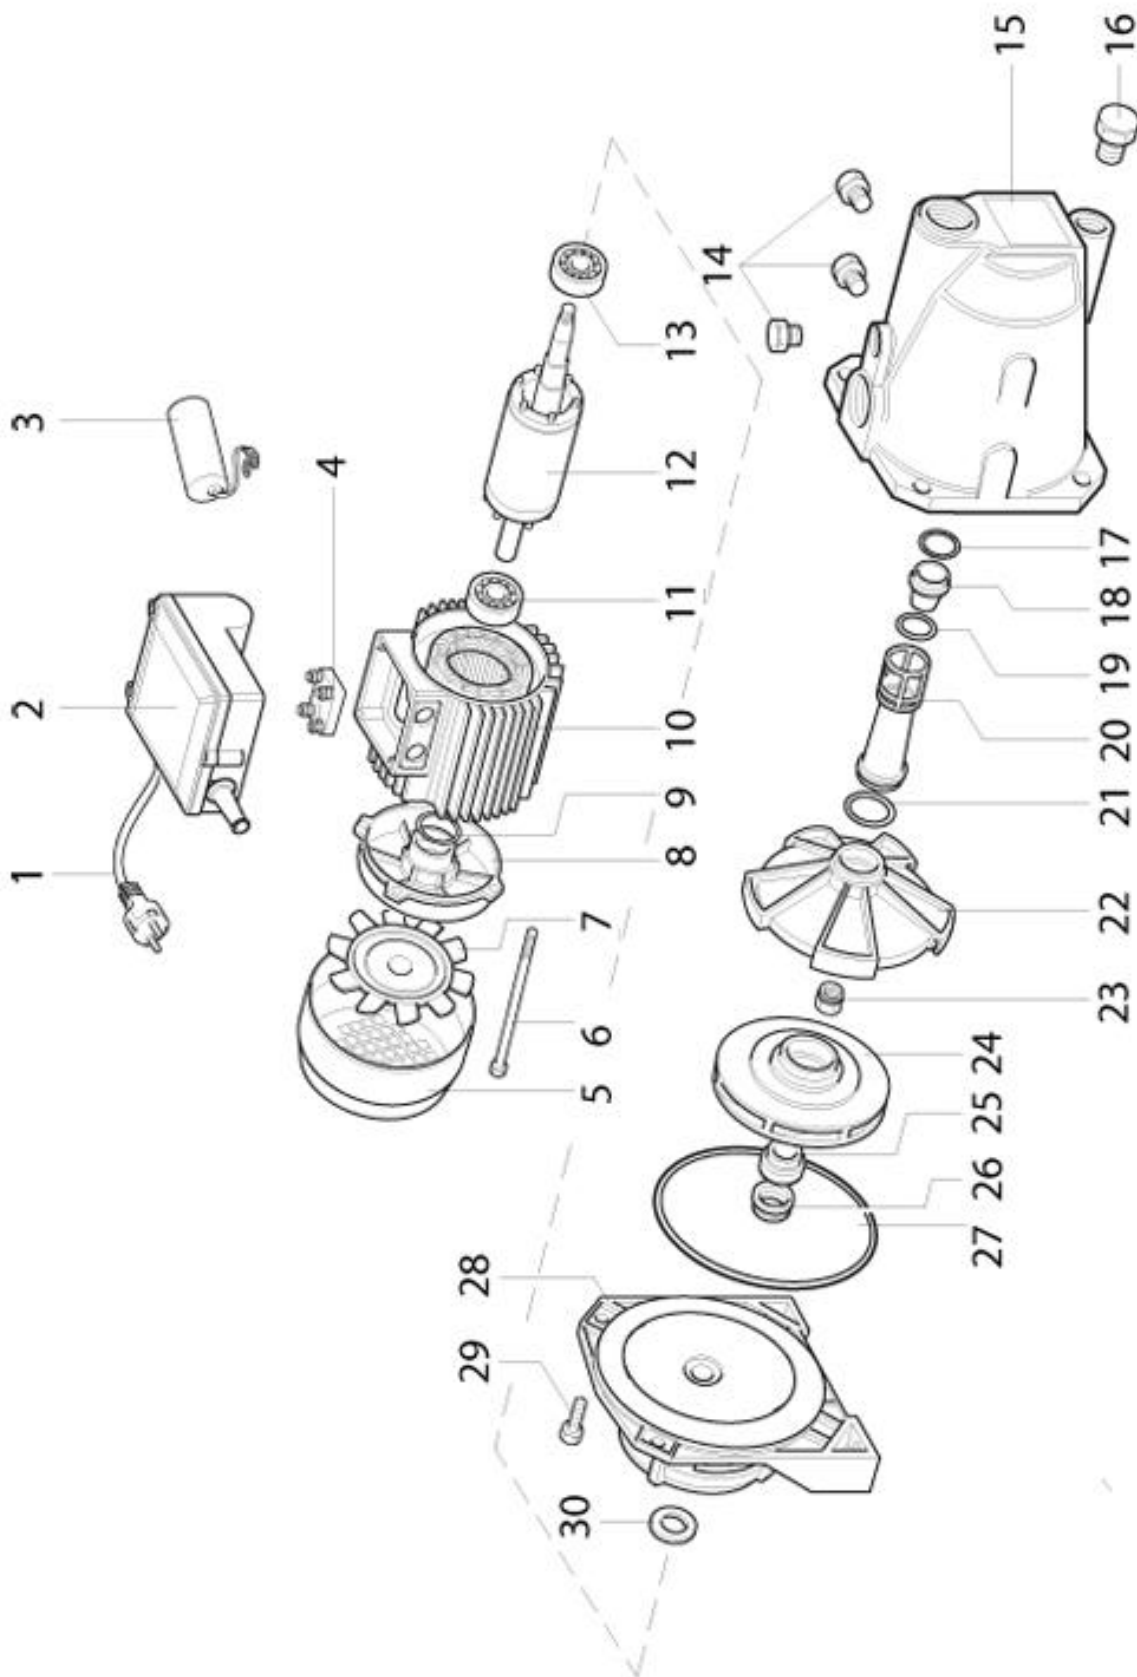

# SCHEDA RICAMBIO: 101521530

Codice prodotto: 101521530 - Prodotto: CAM 100/25 HL

S.006-CAM 100/25 HL

**SCHEDA RICAMBIO: 101521530**

Codice prodotto: 101521530 - Prodotto: CAM 100/25 HL

<i>Poz.</i>	<i>Šifra</i>	<i>Kol.</i>	<i>OPIS</i>	<i>Variante</i>
1	7201394	1	Cable	
2	7106231	1	Connector	
3	7103109	1	Tank Flange	
4	0030861	6	Screw	
5	7104982	1	Manometer	
6	7102903	1	Membrana - Water bag	
7	7103110	1	Valve	
8	7106645	1	Tank	
9	7105281	2	Nut	
10	7103111	1	Valve cap	
11	7105280	2	Screw	
12	7108278	1	Pressure switch	
13	7106232	1	Flexible hose	
14	7108232	1	Electric pump	
15	7105370	1	Cable	
16	7250952	1	Gasket	

# SCHEDA RICAMBIO: 101161330

Codice prodotto: 101161330 - Prodotto: CAM 100-HL

S.002-CAM 100 HL

**SCHEMA RICAMBIO: 101161330**

Codice prodotto: 101161330 - Prodotto: CAM 100-HL

<b>Poz.</b>	<b>Šifra</b>	<b>Kol.</b>	<b>OPIS</b>	<b>Variante</b>
1	8001029	1	Cable	
2	8001043	1	Terminal box cover	
3	8001033	1	Capacitor	
4	8001025	1	Terminal box	
5	8004055	1	Fan cover	
6	8001114	4	Screw	
7	8004057	1	Fan	
8	8004056	1	Shield	
9	8001115	1	Spring washer	
10	8004050	1	Stator	
11	8001116	1	Ball bearing	
12	8004051	1	Rotor	
13	8001116	1	Ball bearing	
14	8004070	3	Cap	
15	8004052	1	Pump body	
16	8004071	1	Cap	
17	8004064	1	O-ring	
18	8004062	1	Venturi nozzle	
19	8004072	1	O-ring	
20	8004061	1	Venturi tube	
21	8004074	1	O-ring	
22	8004060	1	Diffuser disk	
23	8002013	1	Nut	
24	8004066	1	Impeller	
25	8004058	1	Mechanical seal	
26	8004059	1	Mechanical seal	
27	8002017	1	O-ring	
28	8004054	1	Support	
29	8004073	4	Screw	
30	8002018	1	Packing	