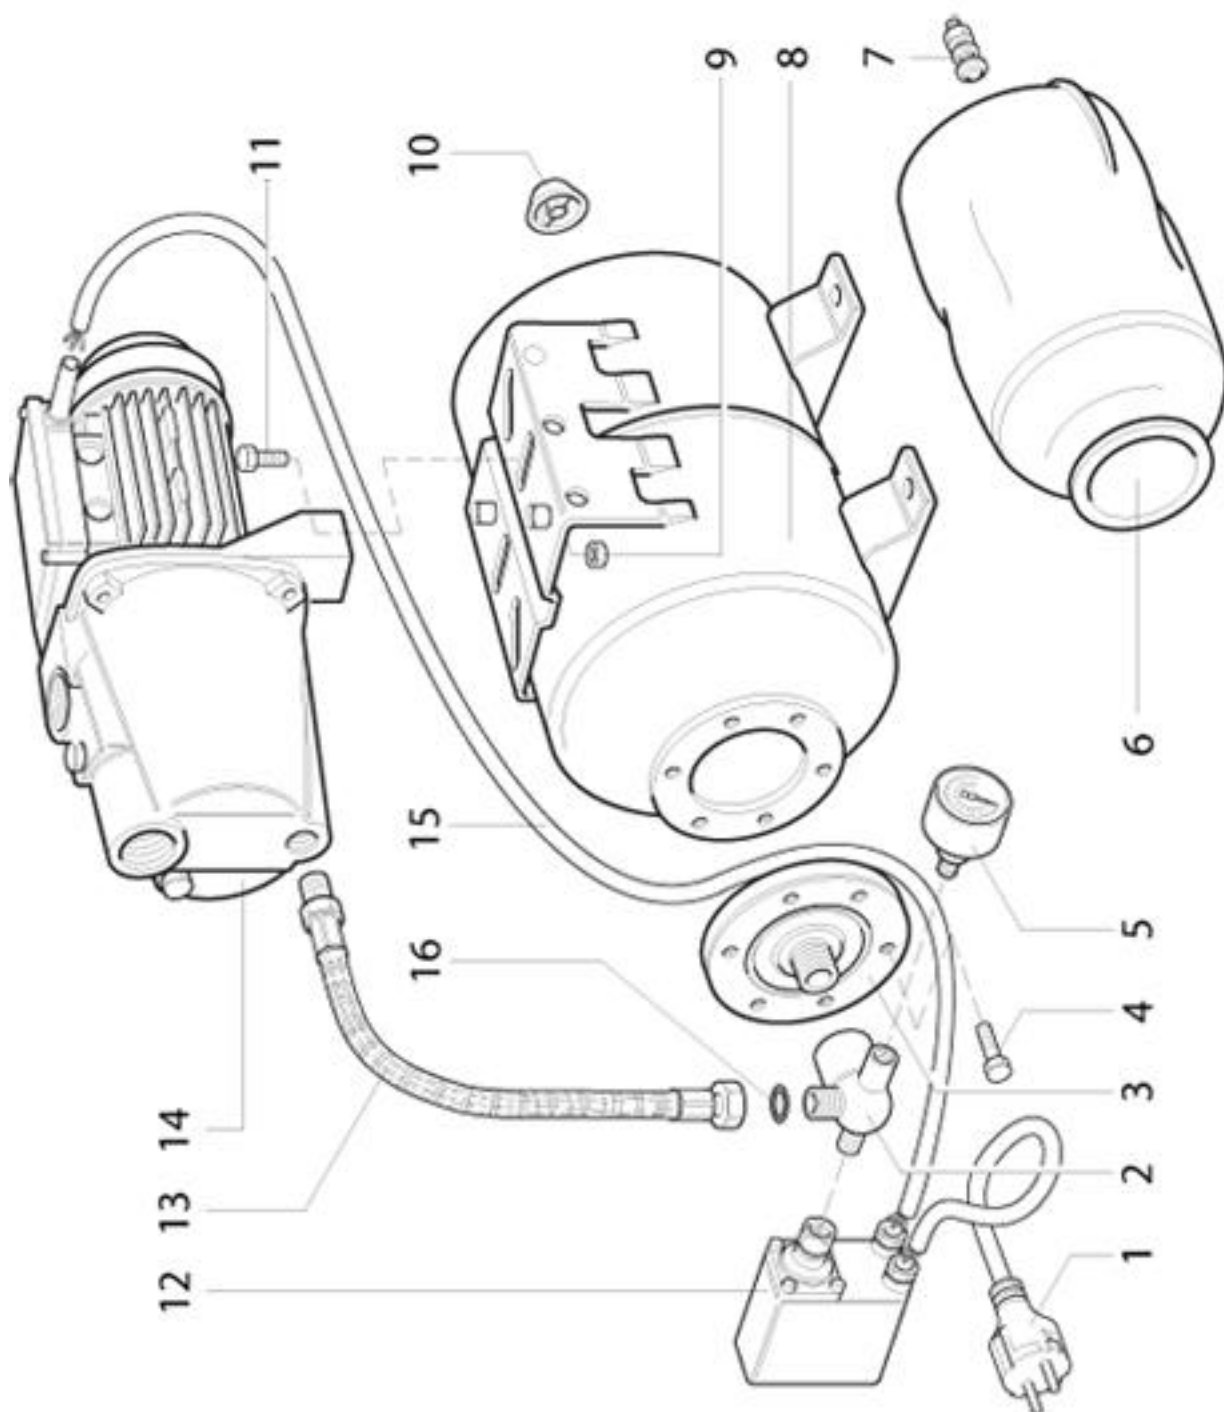

# SCHEDA RICAMBIO: 101521530

Codice prodotto: 101521530 - Prodotto: CAM 100/25 HL

S.006-CAM 100/25 HL

**SCHEDA RICAMBIO: 101521530**

Codice prodotto: 101521530 - Prodotto: CAM 100/25 HL

<i>Poz.</i>	<i>Šifra</i>	<i>Kol.</i>	<i>OPIS</i>	<i>Variante</i>
1	7201394	1	Cable	
2	7106231	1	Connector	
3	7103109	1	Tank Flange	
4	0030861	6	Screw	
5	7104982	1	Manometer	
6	7102903	1	Membrana - Water bag	
7	7103110	1	Valve	
8	7106645	1	Tank	
9	7105281	2	Nut	
10	7103111	1	Valve cap	
11	7105280	2	Screw	
12	7108278	1	Pressure switch	
13	7106232	1	Flexible hose	
14	7108232	1	Electric pump	
15	7105370	1	Cable	
16	7250952	1	Gasket	

# SCHEDA RICAMBIO: 101161330

Codice prodotto: 101161330 - Prodotto: CAM 100-HL

S.002-CAM 100 HL

**SCHEMA RICAMBIO: 101161330**

Codice prodotto: 101161330 - Prodotto: CAM 100-HL

<b>Poz.</b>	<b>Šifra</b>	<b>Kol.</b>	<b>OPIS</b>	<b>Variante</b>
1	8001029	1	Cable	
2	8001043	1	Terminal box cover	
3	8001033	1	Capacitor	
4	8001025	1	Terminal box	
5	8004055	1	Fan cover	
6	8001114	4	Screw	
7	8004057	1	Fan	
8	8004056	1	Shield	
9	8001115	1	Spring washer	
10	8004050	1	Stator	
11	8001116	1	Ball bearing	
12	8004051	1	Rotor	
13	8001116	1	Ball bearing	
14	8004070	3	Cap	
15	8004052	1	Pump body	
16	8004071	1	Cap	
17	8004064	1	O-ring	
18	8004062	1	Venturi nozzle	
19	8004072	1	O-ring	
20	8004061	1	Venturi tube	
21	8004074	1	O-ring	
22	8004060	1	Diffuser disk	
23	8002013	1	Nut	
24	8004066	1	Impeller	
25	8004058	1	Mechanical seal	
26	8004059	1	Mechanical seal	
27	8002017	1	O-ring	
28	8004054	1	Support	
29	8004073	4	Screw	
30	8002018	1	Packing	