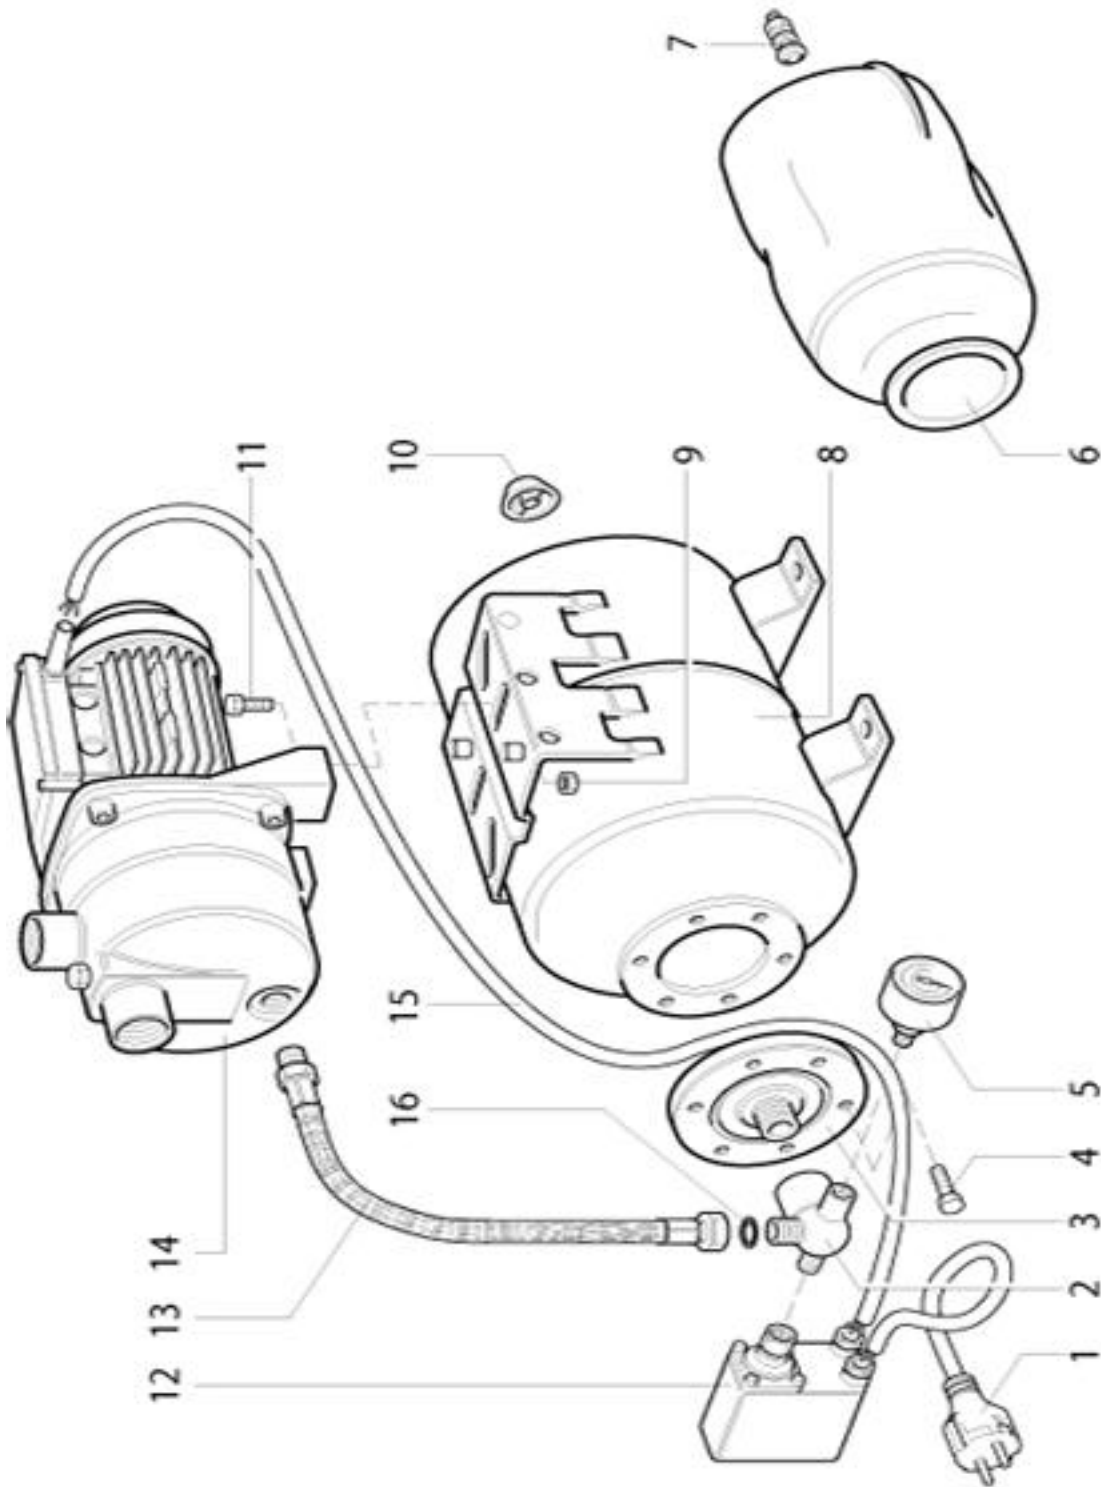

SCHEDA RICAMBIO: 101191720

Codice prodotto: 101191720 - Prodotto: CAM 88/22 HL

S.008-CAM 88/22 HL

SCHEDA RICAMBIO: 101191720

Codice prodotto: 101191720 - Prodotto: CAM 88/22 HL

<i>Poz.</i>	<i>Šifra</i>	<i>Kol.</i>	<i>OPIS</i>	<i>Variante</i>
1	7201394	1	Cable	
2	7106231	1	Connector	
3	7103109	1	Tank Flange	
4	0030861	6	Screw	
5	7104982	1	Manometer	
6	7102903	1	Membrana - Water bag	
7	7103110	1	Valve	
8	7107312	1	Tank	
9	7105281	2	Nut	
10	7103111	1	Valve cap	
11	7105280	2	Screw	
12	7106314	1	Pressure switch	
13	7106232	1	Flexible hose	
14	7108743	1	Electric pump	
15	7105370	1	Cable	
16	7250952	1	Gasket	

*** Napomena : kod upita obavezno navedite broj pozicije , opis tj. naziv rezervnog dijela te potrebnu količinu !!!

SCHEDA RICAMBIO: 101191460

Codice prodotto: 101191460 - Prodotto: CAM 88-HL

S.004-CAM 88 HL

SCHEMA RICAMBIO: 101191460

Codice prodotto: 101191460 - Prodotto: CAM 88-HL

Poz.	Šifra	Kol.	OPIS	Variante
1	8001028	1	Cable	
2	8001043	1	Terminal box cover	
3	8001033	1	Capacitor	
4	8001025	1	Terminal box	
5	8001021	4	Screw	
6	8005052	1	Fan cover	
7	8004057	1	Fan	
8	8005053	1	Shield	
9	8001115	1	Spring washer	
10	8005058	1	Stator	
11	8001116	1	Ball bearing	
12	8005060	1	Rotor	
13	8001116	1	Ball bearing	
14	8004075	1	Cap	
15	8005050	1	Stainless steel pump body	
16	8004071	1	Cap	
17	8005063	4	Screw	
18	8005056	1	O-ring	
19	8005054	1	Diffuser disk	
20	8002013	1	Nut	
21	8005062	1	Impeller Inox	
22	8004058	1	Mechanical seal	
23	8004059	1	Mechanical seal	
24	8005061	1	O-ring	
25	8005055	1	Flange	
26	8002018	1	Packing	
27	8005057	1	Support	