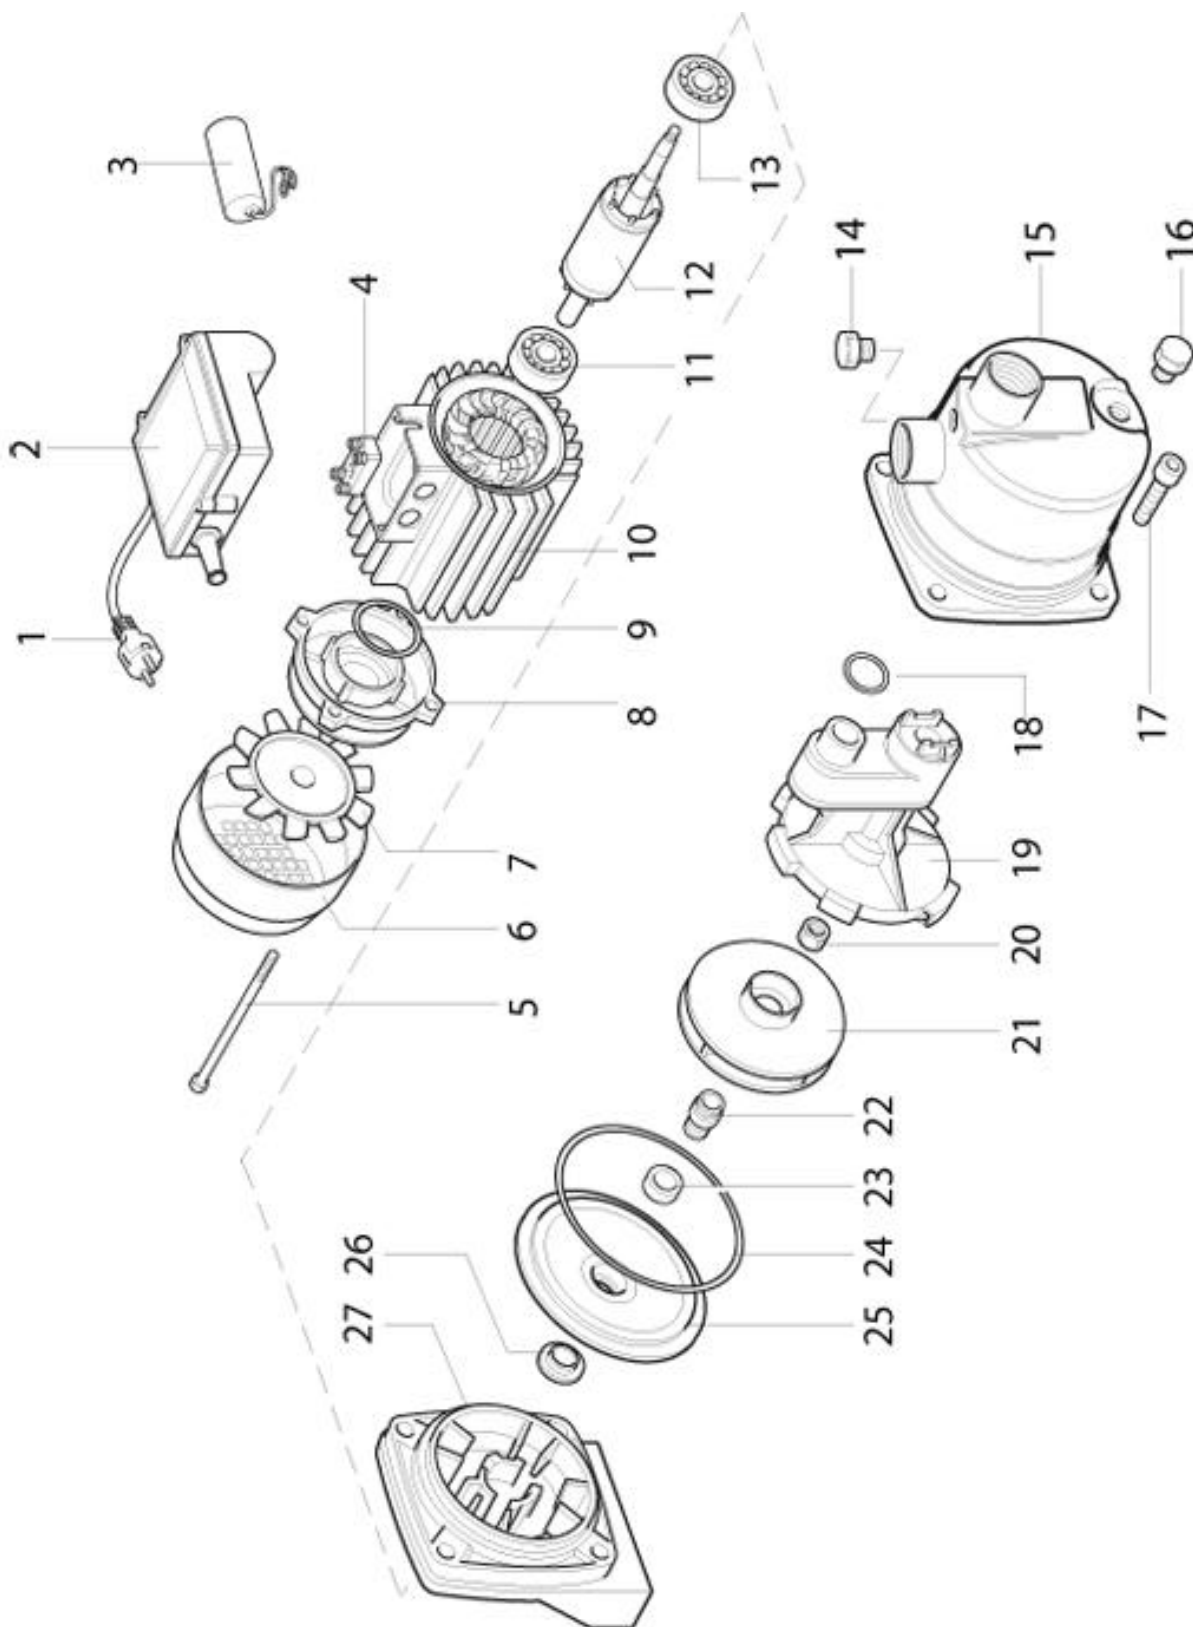

SCHEDA RICAMBIO: 101191720

Codice prodotto: 101191720 - Prodotto: CAM 88/22 HL

S.008-CAM 88/22 HL

SCHEDA RICAMBIO: 101191720

Codice prodotto: 101191720 - Prodotto: CAM 88/22 HL

<i>Poz.</i>	<i>Šifra</i>	<i>Kol.</i>	<i>OPIS</i>	<i>Variante</i>
1	7201394	1	Cable	
2	7106231	1	Connector	
3	7103109	1	Tank Flange	
4	0030861	6	Screw	
5	7104982	1	Manometer	
6	7102903	1	Membrana - Water bag	
7	7103110	1	Valve	
8	7107312	1	Tank	
9	7105281	2	Nut	
10	7103111	1	Valve cap	
11	7105280	2	Screw	
12	7106314	1	Pressure switch	
13	7106232	1	Flexible hose	
14	7108743	1	Electric pump	
15	7105370	1	Cable	
16	7250952	1	Gasket	

*** Napomena : kod upita obavezno navedite broj pozicije , opis tj. naziv rezervnog dijela te potrebnu količinu !!!

SCHEDA RICAMBIO: 101191460

Codice prodotto: 101191460 - Prodotto: CAM 88-HL

S.004-CAM 88 HL

SCHEMA RICAMBIO: 101191460

Codice prodotto: 101191460 - Prodotto: CAM 88-HL

Poz.	Šifra	Kol.	OPIS	Variante
1	8001028	1	Cable	
2	8001043	1	Terminal box cover	
3	8001033	1	Capacitor	
4	8001025	1	Terminal box	
5	8001021	4	Screw	
6	8005052	1	Fan cover	
7	8004057	1	Fan	
8	8005053	1	Shield	
9	8001115	1	Spring washer	
10	8005058	1	Stator	
11	8001116	1	Ball bearing	
12	8005060	1	Rotor	
13	8001116	1	Ball bearing	
14	8004075	1	Cap	
15	8005050	1	Stainless steel pump body	
16	8004071	1	Cap	
17	8005063	4	Screw	
18	8005056	1	O-ring	
19	8005054	1	Diffuser disk	
20	8002013	1	Nut	
21	8005062	1	Impeller Inox	
22	8004058	1	Mechanical seal	
23	8004059	1	Mechanical seal	
24	8005061	1	O-ring	
25	8005055	1	Flange	
26	8002018	1	Packing	
27	8005057	1	Support	