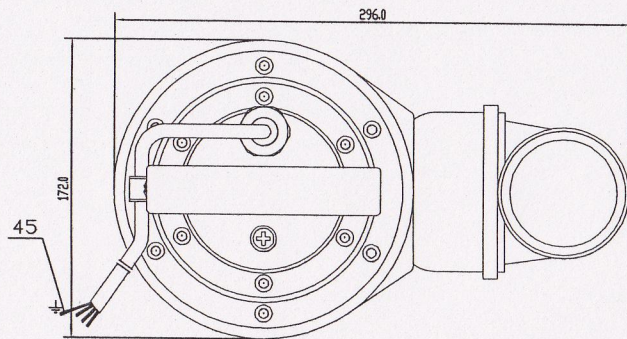

AQUAFLU300T

42	055026	pressing washer	1	304		
41	055025	pressing nut	1	304		
40	139010	socket	1	304		
39	0613	O ring 115x3.1	1	NBR		
38	005024	gasket	1	NBR		
37	09081	cross head screw Mx8	1	Q235A		
36	0124	bearing 63/22-2LS	1			
35	0413	mechanical seal	1	CCeramics/CC/CC	16x28x38	
34	140016	lower bearing plate	1	HT200	16x28x38	
33	140011	discharge elbow	1	PA66+30GF		
32	0906	inner hex screw M5x12	12	304		
31	1206	clip ring 14	1	304		
30	0645	O ring 80x3.1	1	NBR		
29	140010	locking nut	1	PA66+30GF		
28	0801	hex head bolt M5x12	3	340		
27	005019	nut	3	304		
26	005018	strainer	1	304		
25	1119	washer 12	1	304		
24	1120	washer 12	1	304		
23	1013	nut M12	1	304		
22	1303	key 5x12	1	304		
21	1102	washer 5	9	304		
20	1005	hex locking nut M5	10	304		
19	005017	gasket	1	NBR		
18	138004	impeller cover	1	304		
17	140009	impeller	1	304		
16	140006	volute casing	1			
15	005013	oil chamber cover	1	304		
14	0615	O ring 120x5.3	1	NBR		
13	0614	O ring 120x3.1	1	NBR		
12	140003	rotor	1			
11	30536	stator	1			φ128xφ67x120
10	139003	motor housing	1	304		
9	0109	bearing 6203-2LS	1			
8	1122	wave washer φ40	1	65Mn		
7	140002	upper bearing plate	1	HT200		
6	005005	pump cover	1	304		
5	0623	O ring 5x1.9	2	NBR		
4	005027	cross head screw	2	304		
3	003025	rubber cylinder	1	NBR		
2	003024	cable clamp	1	304		
1		cross head screw M5x8	1	304		

45		grounding ring	1	Al		
44	139009	handle	1	304+NBR		
43	139011	cable cord	1			

*** Napomena : kod upita obavezno navedite broj pozicije , opis tj. naziv rezervnog dijela te potrebnu količinu !!!