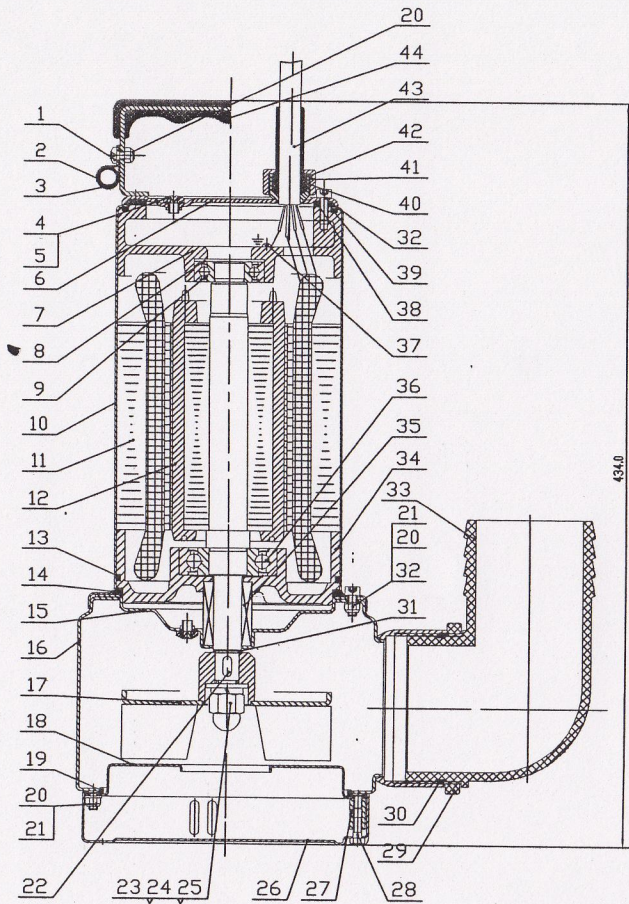

AQUAFLU300T

42	055026	pressing washer	1	304		
41	055025	pressing nut	1	304		
40	139010	socket	1	304		
39	0613	O ring 115x3.1	1	NBR		
38	005024	gasket	1	NBR		
37	09081	cross head screw Mx8	1	Q235A		
36	0124	bearing 63/22-2LS	1			
35	0413	mechanical seal	1	CCeramics/CC/CC	16x28x38	
34	140016	lower bearing plate	1	HT200	16x28x38	
33	140011	discharge elbow	1	PA66+30GF		
32	0906	inner hex screw M5x12	12	304		
31	1206	clip ring 14	1	304		
30	0645	O ring 80x3.1	1	NBR		
29	140010	locking nut	1	PA66+30GF		
28	0801	hex head bolt M5x12	3	340		
27	005019	nut	3	304		
26	005018	strainer	1	304		
25	1119	washer 12	1	304		
24	1120	washer 12	1	304		
23	1013	nut M12	1	304		
22	1303	key 5x12	1	304		
21	1102	washer 5	9	304		
20	1005	hex locking nut M5	10	304		
19	005017	gasket	1	NBR		
18	138004	impeller cover	1	304		
17	140009	impeller	1	304		
16	140006	volute casing	1			
15	005013	oil chamber cover	1	304		
14	0615	O ring 120x5.3	1	NBR		
13	0614	O ring 120x3.1	1	NBR		
12	140003	rotor	1			
11	30536	stator	1			φ128xφ67x120
10	139003	motor housing	1	304		
9	0109	bearing 6203-2LS	1			
8	1122	wave washer φ40	1	65Mn		
7	140002	upper bearing plate	1	HT200		
6	005005	pump cover	1	304		
5	0623	O ring 5x1.9	2	NBR		
4	005027	cross head screw	2	304		
3	003025	rubber cylinder	1	NBR		
2	003024	cable clamp	1	304		
1		cross head screw M5x8	1	304		

45		grounding ring	1	Al		
44	139009	handle	1	304+NBR		
43	139011	cable cord	1			

*** Napomena : kod upita obavezno navedite broj pozicije , opis tj. naziv rezervnog dijela te potrebnu količinu !!!