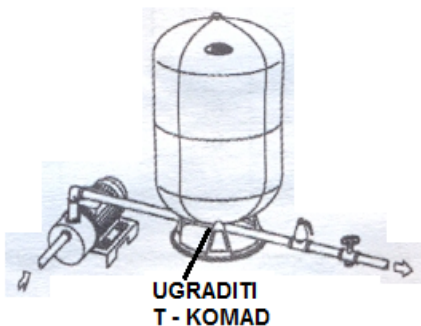

CROAZIA

U.S.A.

U.S.A.

U.S.A.

TLAČNA POSUDA SA MONTIRANOM TLAČNOM SKLOPKOM I MANOMETROM

PRIMJER SPAJANJA S VANJSKOM PUMPOM

PRIMJER SPAJANJA S POTOPIOM PUMPOM

**COMPANY
WITH QUALITY SYSTEM
CERTIFIED BY DNV
= ISO 9001/2000 =**