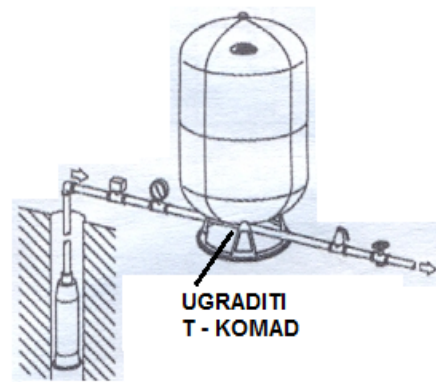

KARAKTERISTIKE :

- Robusna konstrukcija, visoko kvalitetnog čelika, dizajnirana da traje.
- Netoksična EPDM gumena membrana testirana za pitku vodu prema najstrožim normama, s elastičnosti u full-scale ekspanziji spremnika za postizanje visokih performansi te gotovo neograničenog radnog vijeka jedinstvenog dizajna.
- Top-Pro® Epoksi > unutarnja obrada protiv korozije - patentirano od strane proizvođača.
- Kompletно odvojene komore vode i zraka.
- Kompletно odvojena voda od metalnih dijelova spremnika.
- Opremljena izjavom o sukladnosti s bitnim sigurnosnim zahtjevima Direktive 97/23/EC (PED).
- Max.temp. okoline: do +99 ° C ; Max.temp. vode: do +99 ° C

CROAZIA

U.S.A.

U.S.A.

U.S.A.

TLAČNA POSUDA SA MONTIRANOM TLAČNOM SKLOPKOM I MANOMETROM

PRIMJER SPAJANJA S VANJSKOM PUMPOM

PRIMJER SPAJANJA S POTOPIOM PUMPOM

**COMPANY
WITH QUALITY SYSTEM
CERTIFIED BY DNV
= ISO 9001/2000 =**