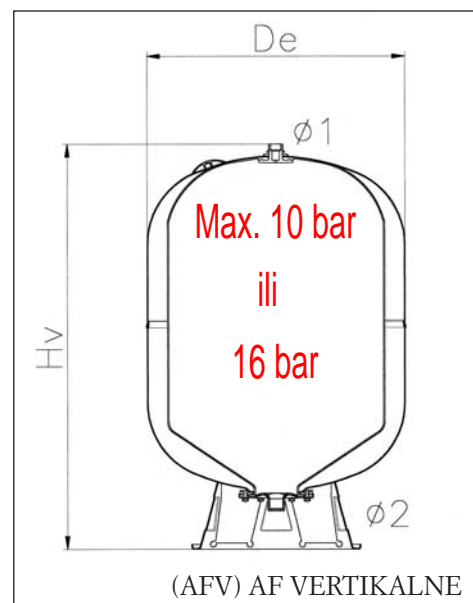

Serija AF - CE

od 60 do 500 litara

Dostupni u modelima od 60 - 500 litara spremnici s izmjenjivim membranama AF serije. Pogodni su za većinu stambenih i industrijskih postrojenja u kojima je voda od posebnog značenja. Proizvode se prema najvišim međunarodnim standardima.

1 MPa = 10 bar

Model	Litara	Pritisak			De mm	Hv mm	Ho mm	L mm	o 1	o 2	Izvedba	
		Max. bar	Predtlak bar								Vertikalna mm	Horizontalna mm
AF 60	60	10	-	1.5	400	750	480	675	1/2" F - 3/4" M	1"	410x410x760	410x685x490
AF 100	100	10	16	1.5	500	805	585	720	1/2" F - 3/4" M	1"	510x510x830	
AF 150	150	10	-	1.5	500	1030	-	-	1/2" F - 3/4" M	1" 1/4	510x510x1040	
AF 200	200	10	16	1.5	600	1065	665	970	1/2" F - 3/4" M	1" 1/4	610x610x1110	
AF 300	300	10	16	1.5	650	1270	705	1130	1/2" F - 3/4" M	1" 1/4	660x660x1290	
AF 500	500	10	16	1.5	775	1420	-	-	1/2" F - 3/4" M	1" 1/4	785x785x1440	