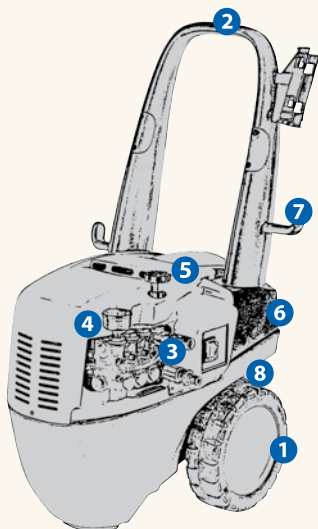

(HRK)

Opremljen sa

- kolica na koja su montirana dva kotača, sa ručicom i spremnikom za deterdžent
- »- visokoprofesionalna klipna pumpa sa keramičkim klipovima, sisteme štapnog spajanja
- » Glava pumpe od mesinga
- » Automatski by-pass ventil
- regulator pritiska
- tlakomjer
- ugrađen regulator usisa deterdženta
- trofazni motor sa termalnom zaštitom
- dovodni strujni kabel u dužini 5m
- TSS, prekidač za totalno isključivanje visokotlačnog perača
- »- Filter za vodu
- visokotlačno crijevo, pištolj i mlaznica
- regulator na glavi za visoki / niski pritisak, lepezasta/kitnjasta mlaznica za raspršivanje

Standardna oprema

AR352

Gun - Pistola 3/8"(M)M22x1,5 (60°C)
(41045)

Lance w/head

Lancia + testina
15.20 (40651)
21.15 (40708)

HP hose 10m

Tubo HP 10m (DN8, PN 250bar)
For Model Without RLW
Modelli senza RLW
(1700980)

TSS®
Total Stop
SYSTEM

1. Kolica sa integriranim kotačima za lakše pomicanje
2. Drška prilagođena korisniku
3. Regulator ubrizgivanja deterdženta
4. Tlakomjer
5. Regulator pritiska
6. Ugrađen držač za pribor
7. Držač visokotlačnog crijeva
8. Veliki spremnik za deterdžent