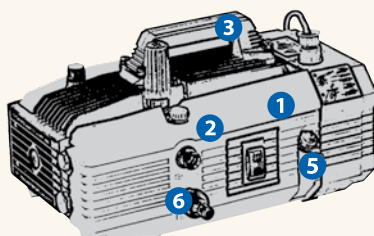

Water filter kit *Kit filtro acqua, inlet-outlet 3/4"G (F-M) 60 Mesh*

(40743)
(40744)*

Pipe Jet 8m/16m *Pipe drain cleaning kit kit pulizia tubazioni*
8m (40109) - 16m (40110)

Click Fast kit

Water inlet fitting w/quick coupling kit
Kit attacco rapido con presa entrata acqua
Vip (40439) - Blitz (40440)

Detergent chemicals

Car - Auto (40613) 24 units
Motorbikes - *Motociclette* (40614) 24 units
Boat - *Barche* (40615) 24 units
Universal - *Universale* (40616) 24 units

Sand (5kg)

Calibrated and filtered sand
Sabbia calibrata e filtrata (3207)

Scrubber Brush *Stub-*

born dirt removing brush kit
Kit spazzola rimozione sporco persistente (40511)
(40592)*

Twister M22x1,5

Large surface cleaner kit
Kit pulitore per grandi superfici (40566) For/per Vip • Blitz 8.13-8.15

Twister Chem M22x1,5

Large surface cleaner w/detergent kit
Kit pulitore per grandi superfici con serbatoio detergente (40567) For/per Vip • Blitz 8.13-8.15