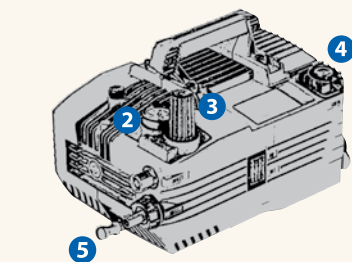

Water filter kit *Kit filtro acqua, inlet-outlet 3/4"G (F-M) 60 Mesh*

(40743)
(40744)*

Pipe Jet 8m/16m *Pipe drain cleaning kit kit pulizia tubazioni*
8m (40109) - 16m (40110)

Click Fast kit

Water inlet fitting w/quick coupling kit
Kit attacco rapido con presa entrata acqua
Vip (40439) - Blitz (40440)

Detergent chemicals

Car - Auto (40613) 24 units
Motorbikes - *Motociclette* (40614) 24 units
Boat - *Barche* (40615) 24 units
Universal - *Universale* (40616) 24 units

Sand (5kg)

Calibrated and filtered sand
Sabbia calibrata e filtrata (3207)

Scrubber Brush *Stub-*

born dirt removing brush kit
Kit spazzola rimozione sporco persistente (40511)
(40592)*

Twister M22x1,5

Large surface cleaner kit
Kit pulitore per grandi superfici (40566) For/per Vip • Blitz 8.13-8.15

Twister Chem M22x1,5

Large surface cleaner w/detergent kit
Kit pulitore per grandi superfici con serbatoio detergente (40567) For/per Vip • Blitz 8.13-8.15