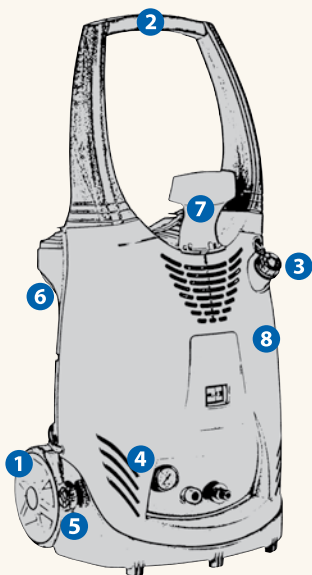

(HPZ)

Opremljen sa

- kolica na koja su montirana dva kotača, sa ručicom i spremnikom za deterđent
- pumpa sa 3-osovinskim promjenljivim ventilima za modele
- čvrsti klipovi od nehrđajućeg željeza
- automatski propusni ventil
- regulator pritiska
- tlakomjer
- ugrađen regulator usisa deterđenta
- motor sa termalnom zaštitom
- dovodni strujni kabel u dužini 5m
- TSS, prekidač za totalno isključivanje visokotlačnog perača
- filter za vodu
- boca za deterđent kapaciteta 2l
- visokotlačno crijevo, pištolj i mlaznica
- regulator na glavi za visoki / niski pritisak, lepezasta mlaznica za raspršivanje

Standardna oprema

AR 334 (BIT105)

Gun - Pistola 1/4"(M)M22x1,5 (40925)

Lance w/head

Lancia + testina
8.150 Z TSS (40206)
9.160 Z TSS (40029)

HP hose 10m

Tubo HP 10m
For Model Without RLW
Modelli senza RLW
(1271350)

TSS®
Total Stop
SYSTEM

1. Kolica sa integriranim kotačima za lakše pomicanje
2. Drška prilagođena korisniku
3. Regulator ubrizgivanja goriva
4. Tlakomjer
5. Regulator pritiska
6. Ugrađen držač za pribor
7. Držač visokotlačnog crijeva
8. Veliki spremnik za deterđent