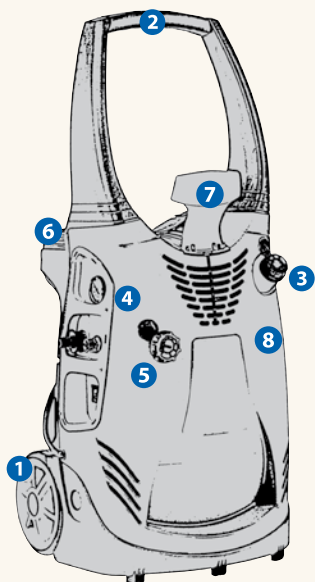

S Model

SV Model

Opremljen sa

- kolica na koja su montirana dva kotača, sa ručicom i spremnikom za deterdžent
- triplex pumpa sa keramičkim klipovima i sistem štapnog spajanja
- čvrsti klipovi od nehrđajućeg željeza
- automatski propusni ventil
- regulator pritiska
- tlakomjer
- ugrađen regulator usisa deterdženta
- motor sa termalnom zaštitom
- dovodni strujni kabel u dužini 5m
- TSS, prekidač za totalno isključivanje visokotlačnog perača (osim za model S 1308)
- filter za vodu
- boca za deterdžent kapaciteta 2l
- visokotlačno crijevo, pištolj i mlaznica
- regulator na glavi za visoki / niski pritisak, lepezasta mlaznica za raspršivanje

Standardna oprema

AR 334 (BIT105)

Gun - Pistola 1/4"(M)M22x1,5 (40925)

Lance w/head

Lancia + testina S 1308 (40206)
SV 1310 (40112)

HP hose 10m

Tubo HP 10m
For Model Without RLW
Modelli senza RLW
S 1308 (1271350)
SV 1310 Reinforced (1271960)

TSS®
Total Stop
SYSTEM

1. Kolica sa integriranim kotačima za lakše pomicanje
2. Drška prilagođena korisniku
3. Regulator ubrizgivanja goriva
4. Tlakomjer
5. Regulator pritiska
6. Ugrađen držač za pribor
7. Držač visokotlačnog crijeva
8. Veliki spremnik za deterdžent