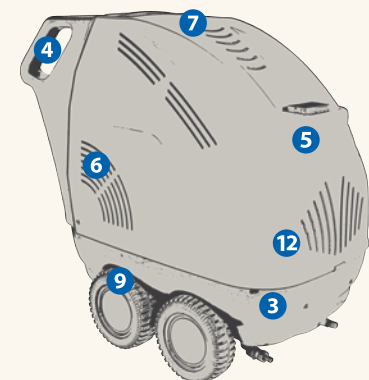

### Wash Nozzles

Ugello 1/4 MEG (3084) - 1506

Water tank with float switch as standard

Vaschetta acqua con galleggianti di serie

11

1. Signalne lampice: napon, gorivo, voda
2. Regulator temperature vode sa termostatom
3. Obojani željezni okvir sa integriranim ventilatorom za hlađenje
4. Ručka ugrađena u spremnik sa gorivom i deterdžentom
5. Dvostruki spiralni grijač