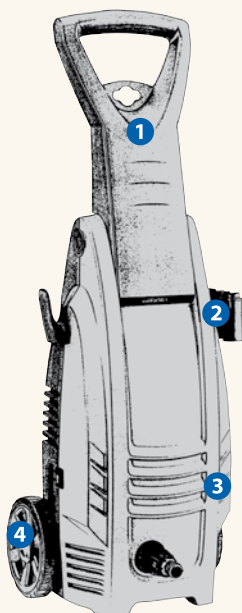

Visokotlačni perač

SIMPLY

Model	SIMPLY	Kod	Max tlak		Protok vode		Snaga motora				Max temperatura vode		Težina	Vanjske dimenzije	Dimenzije pakovanja
			bar	psi	lt/h	gph	kw	RPM	Hz	V	°C	°F			
110 TSS		12985	110	1600	370	98	1,4	3400	1~50	230	50	122	7,5	22x20x67	25x24,5x57

Opremljen sa

- kolica na koja su montirana dva kotača
- pumpa sa promjenljivim 3-osovinskim klipovima
- nehrđajući kaljeni klipovi
- automatski sigurnosni ventili sa isključivanjem pritiska na glavi pumpe
- termalna zaštita motora
- dovodni strujni kabel u dužini 5m
- TSS, prekidač za totalno isključivanje visokotlačnog perača
- filter za vodu
- set za pranje pomoću pjene (boca kapaciteta 0,5l sa pripadajućim nas-tavcima)
- visokotlačno crijevo u dužini 5,5m, pištolj i mlaznica
- glava opremljena sa sklopom za regulaciju prskanja

TSS®
Total Stop
SYSTEM

Standardna oprema

Gun
(3082280)

HP hose
Tube HP 5m
(3082290)

Lance extension + head w/ nozzle

Foam lance w/bottle kit
(50954)

- 1 Pretinac za прибор
- 2 Ručka
- 3 TSS Total Stop System
- 4 Kotači