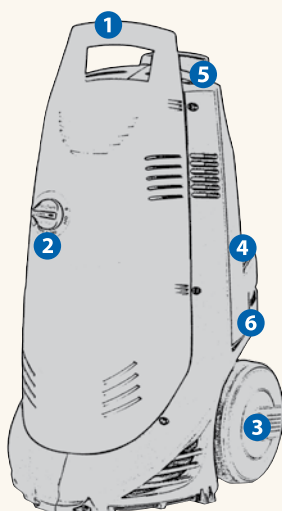

X-Roller Brush SL
Roller brush kit
Kit spazzola rotante
(40594)
(40593)*

X-Roller Brush Chem SL
Roller brush chem kit
Kit spazzola rotante con serbatoio detergente
(40598)
(40597)*

X-Roller Brush Flex Head SL
Roller Brush Flexible Head Pro kit
Kit spazzola rotante snodata
(40604)
(40603)*

Twister SL
Large surface cleaner kit
Kit pulitore per grandi superfici
(40521)*

Twister Chem SL
Large surface cleaner w/detergent kit
Kit pulitore per grandi superfici con serbatoio detergente
(40522)*

Detergent chemicals
Car - Auto
(40613) 24 units
Motorbikes - Motociclette
(40614) 24 units
Boat - Barche
(40615) 24 units
Universal - Universale
(40616) 24 units

Suction water kit
Kit aspira-acqua
(40821)*

8m Extension hose kit SL
Kit tubo di prolunga 8m
(3081080)
(40927)*

Pipe Jet SL 8m/16m
Pipe drain cleaning kit
Kit pulizia tubazioni
8m (2620590) · 16m (2620600)
8m (40619)* · 16m (40620)*

DRS SL
Underbody lance kit
Kit lancia sottoscocca
(40811)
(40812)*

Sandblast SL
Sandblasting lance kit
Kit lancia sabbiate
(40813)
(40814)*

Sand (5kg)
Calibrated and filtered sand
Sabbia calibrata e filtrata
(3207)

Inlet kit
Garden hose kit
Tubo da giardinaggio
(40679)
(40762)*

Water filter kit
Kit filtro acqua, inlet-outlet 3/4"G (F-M)
60 Mesh
(40743)
(40744)*

Click Fast kit (ø 3/4")
Water inlet fitting w/quick coupling kit
Kit attacco rapido con presa entrata acqua
(3212)

* w/packaging · con confezione

TSS®
Total Stop
SYSTEM

Prikaz slike:
1. Kolica sa integriranom ručkom za lakše pomicanje
2. Rotacioni prekidač
3. Kotači za lakše pomicanje
4. Ugrađen Pretinac za opremu u el-kabel
5. Nosač za visokotlačno crijevo
6. Nosač boce za deterđent